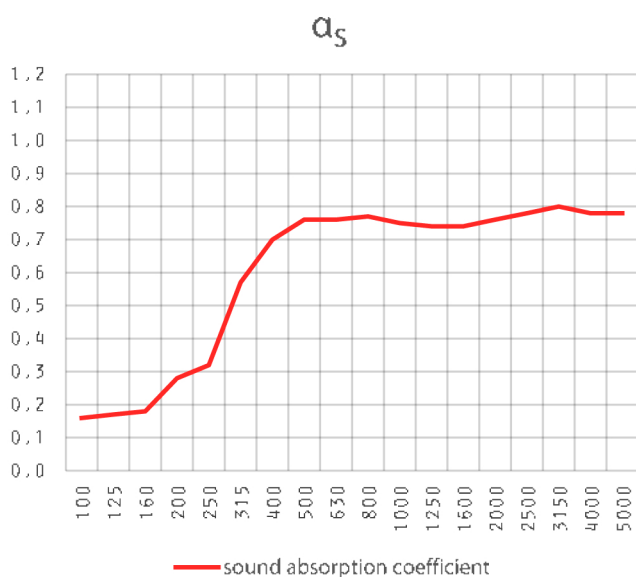

### ÄÄNENVAIMENNUS

full box pleated curtain • 15 cm from the wall

f(Hz)	$\alpha_s$
100	0,16
125	0,17
160	0,18
200	0,28
250	0,32
315	0,57
400	0,70
500	0,76
630	0,76
800	0,77
1000	0,75
1250	0,74
1600	0,74
2000	0,76
2500	0,78
3150	0,80
4000	0,78
5000	0,78